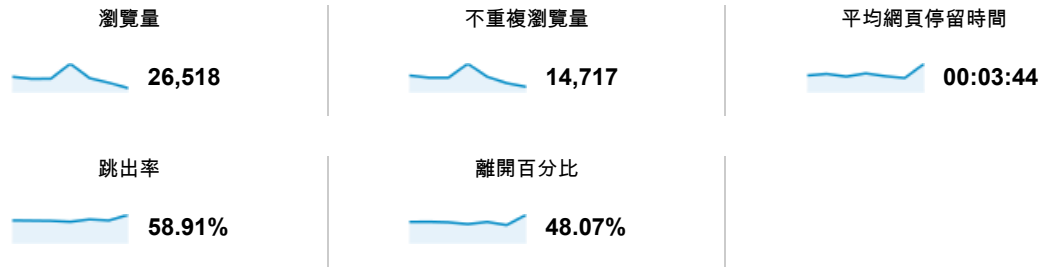

http://ep.tku.edu.tw - http://ep.tku.edu.tw
ep.tku.edu.tw

內容總覽

2013/8/12 - 2013/8/18

● 瀏覽量百分比: 100.00%

總覽

這個網站的網頁一共獲得了 26,518 次瀏覽

網頁	瀏覽量	% 瀏覽量
1. /	23,426	88.34%
2. /intro_MISStudentInfo.aspx	2,031	7.66%
3. /index.aspx	207	0.78%
4. /index_detail.aspx?srv=3	129	0.49%
5. /o	98	0.37%
6. /tkustudentlink.aspx	87	0.33%
7. /index_detail_share.aspx?id=537C19E76E8126BF	59	0.22%
8. /index_detail.aspx?srv=2	52	0.20%
9. /analytics_Summary.aspx	38	0.14%
10. /index_detail.aspx?srv=3&category=50	29	0.11%